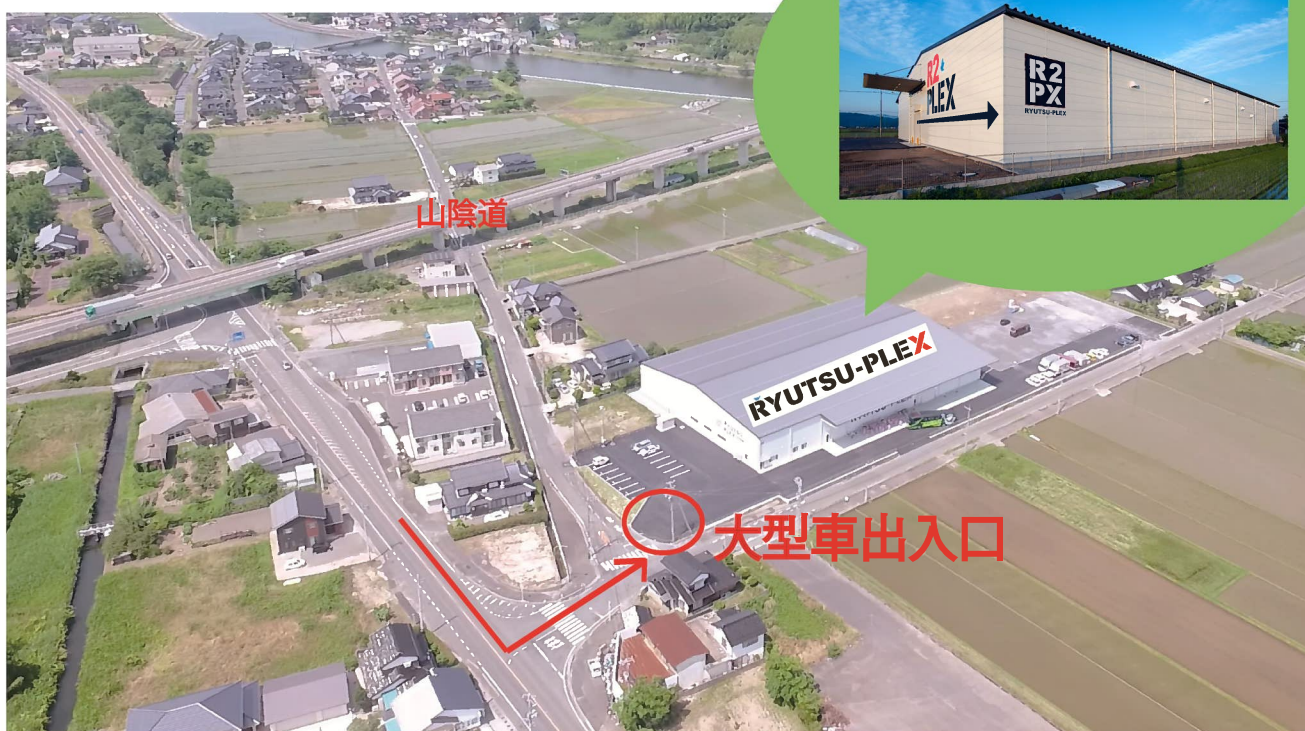

RYUTSU-PLEX までのご案内

リュウツウプレックス

鳥取中央物流センター「RYUTSU-PLEX」

住所:〒682-0714 鳥取県東伯郡湯梨浜町赤池 6 0 - 1

TEL:0858-35-2925 FAX:0858-35-2926

メールアドレス:plex-info@ryu-tsu.jp

■大型車アクセス

山陰道はわいICから上り(鳥取方面)の側道へ
「長瀬東」交差点を国道179号線へ右折
約150メートルで左折したらRYUTSU-PLEX
大型車は最も手前の出入口から入退場となります

【指定待機場所】 山陰道 道の駅「はわい」

RYUTSU-PLEXでは営業時間外は閉門しています。
また近隣での路上待機はご遠慮いただいております。
こちらにて待機のうえ入庫前にお電話をお願いします。
道の駅「はわい」からRYUTSU-PLEXまでは5分です。